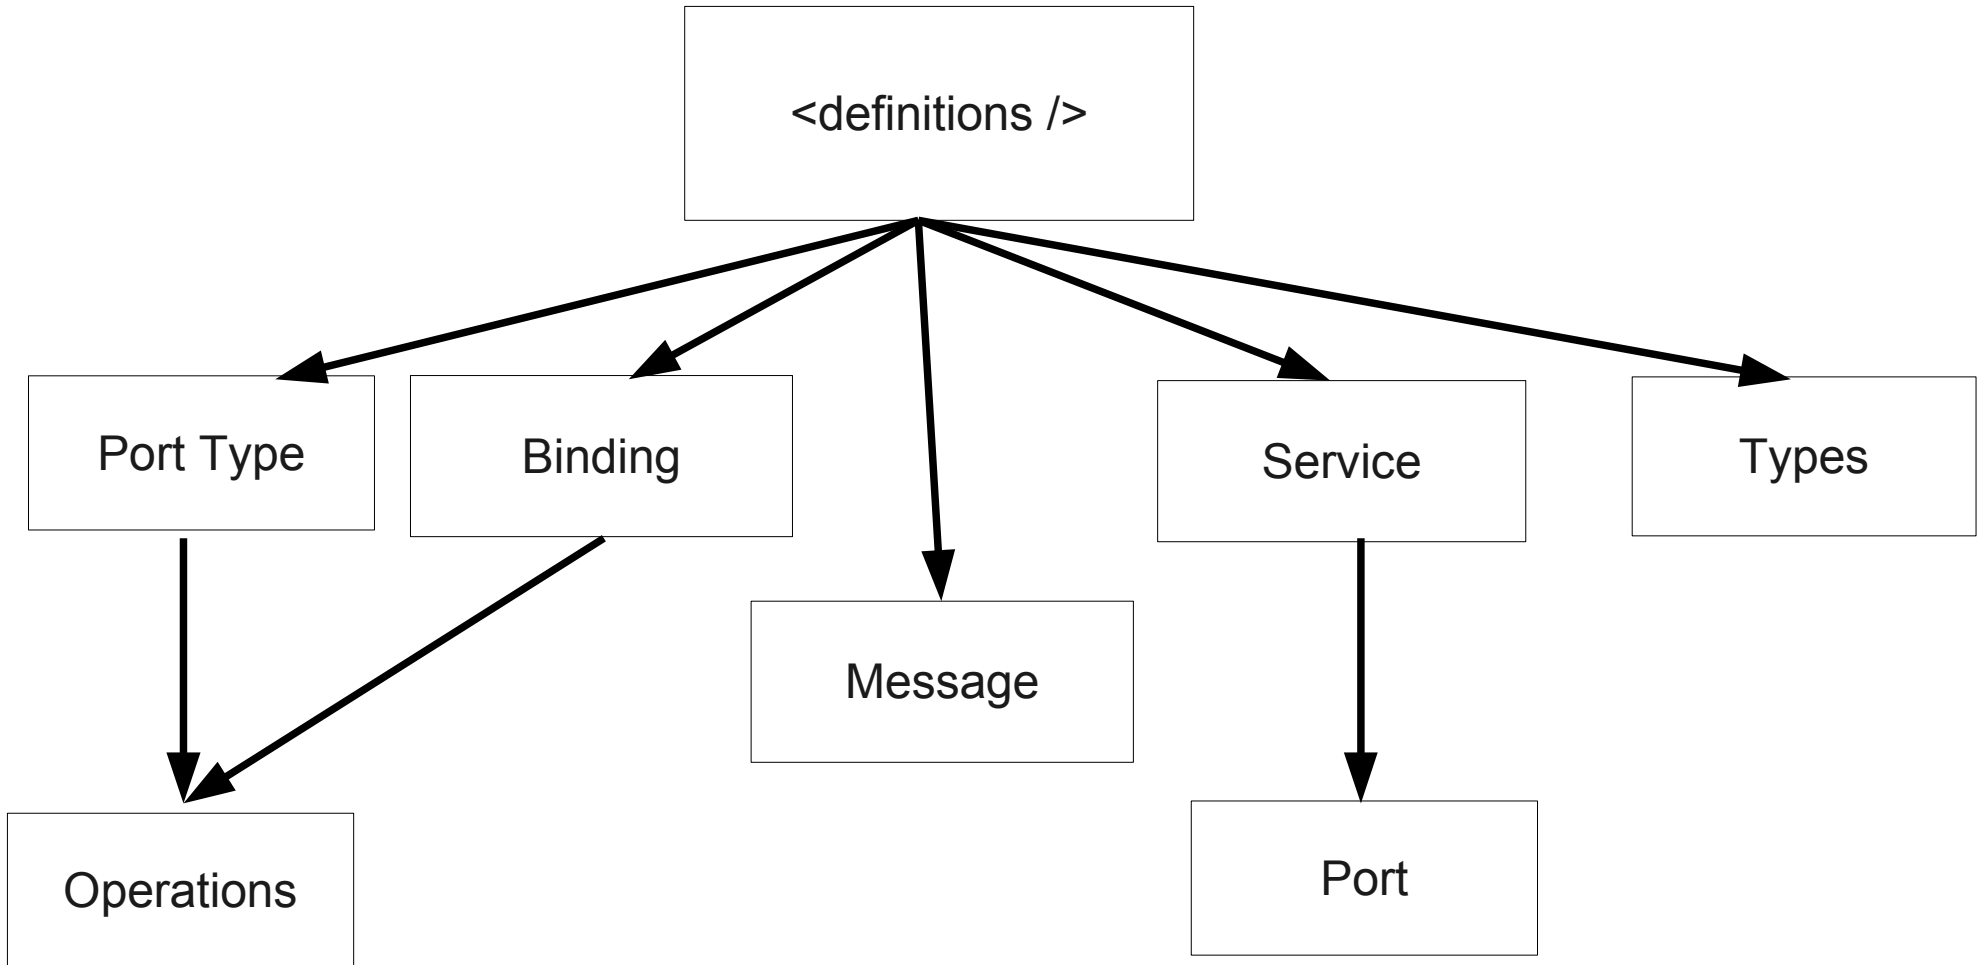

WSDL 1.1

<http://www.w3.org/TR/wsd1>